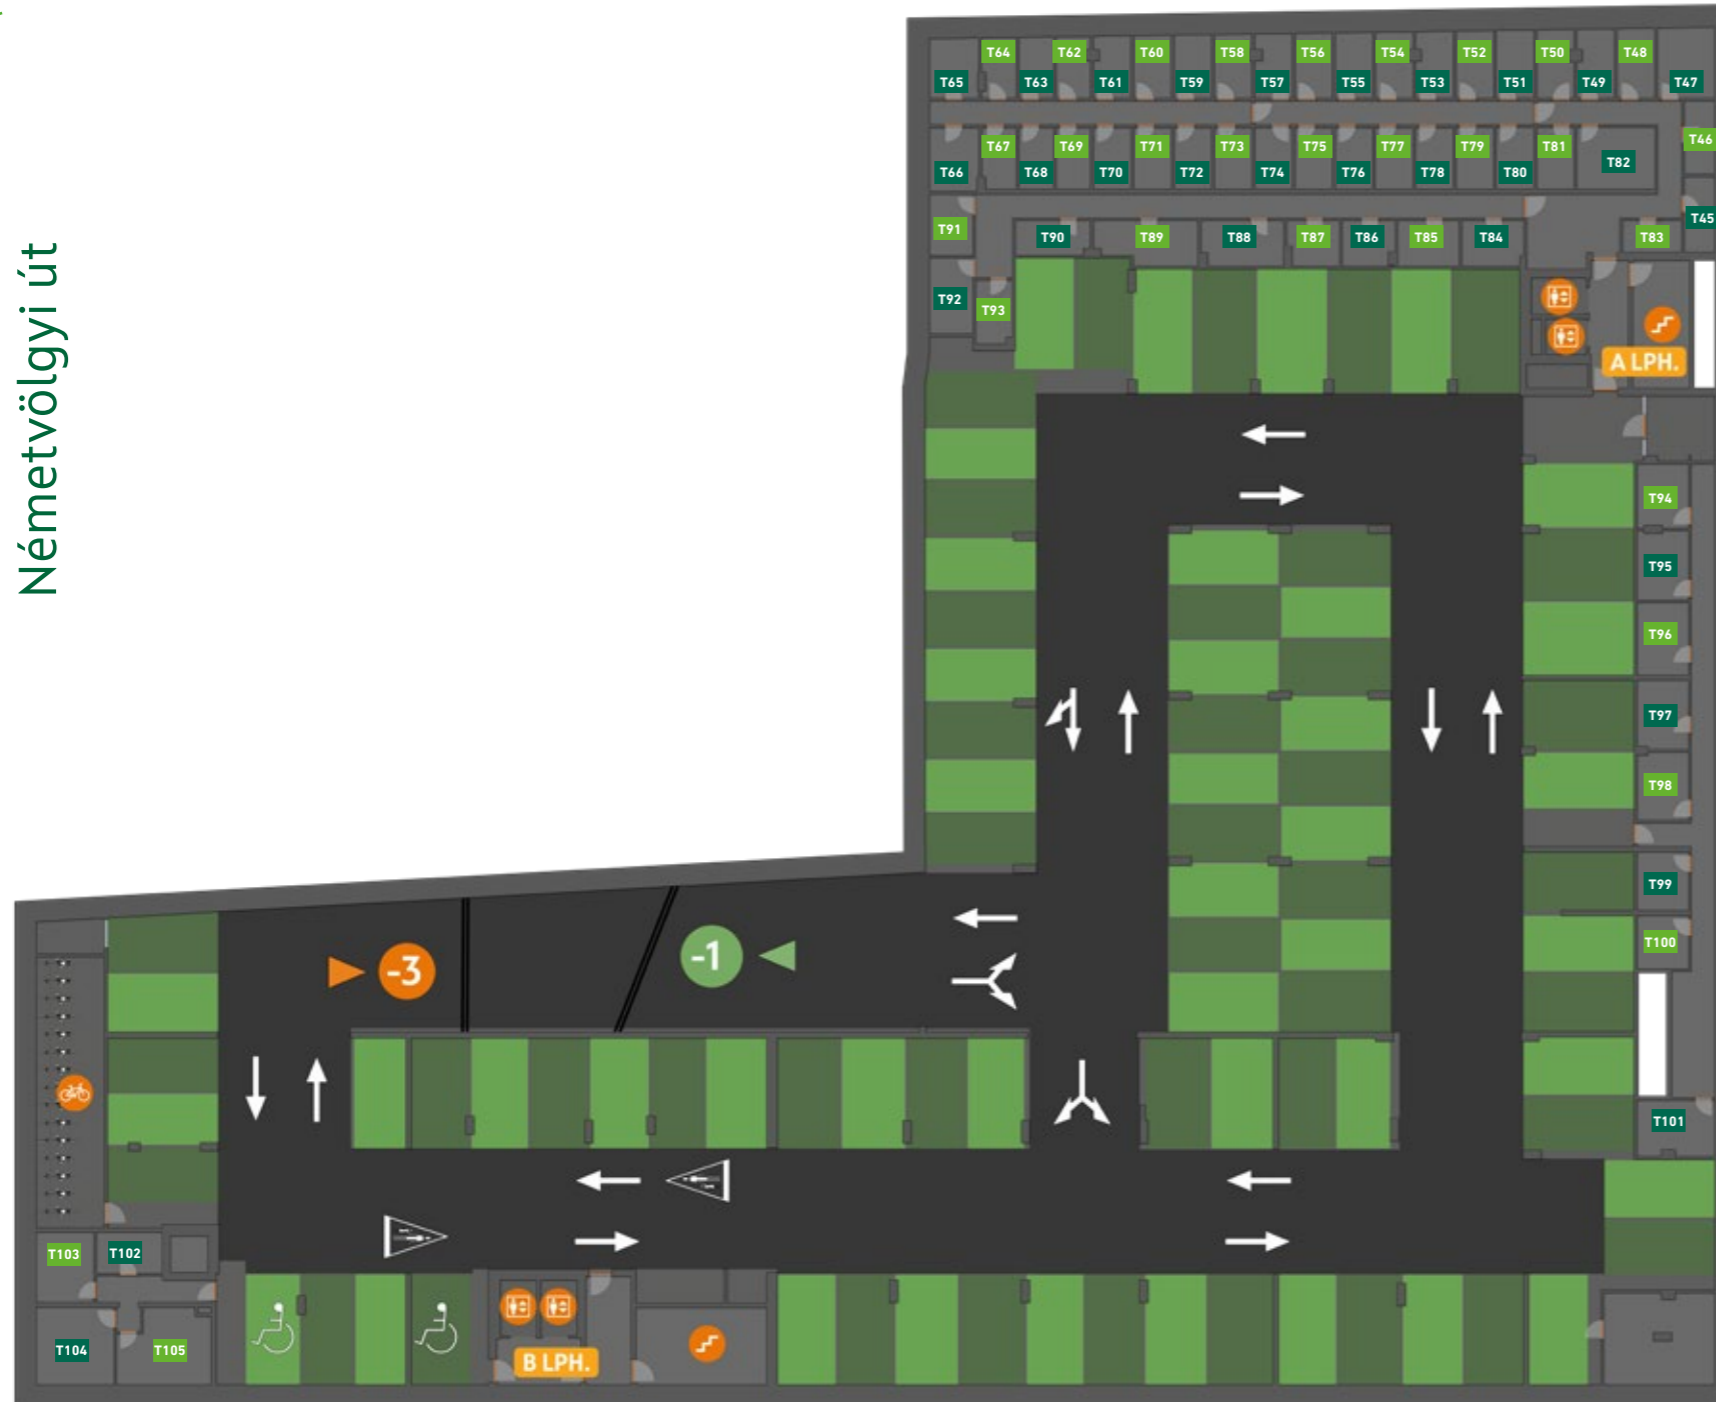

-2. pinceszinti tárolók átnézeteti alaprajz

Királyhágó tér

Németvölgyi út

	Alapterület
T045	4,93 m²
T046	4,78 m²
T047	8,50 m²
T048	5,48 m²
T049	5,30 m²
T050	5,25 m²
T051	5,33 m²
T052	5,28 m²
T053	5,11 m²
T054	5,06 m²
T055	5,13 m²
T056	5,08 m²
T057	4,86 m²
T058	4,91 m²
T059	4,93 m²
T060	4,88 m²
T061	4,70 m²
T062	4,30 m²
T063	4,37 m²
T064	4,16 m²
T065	6,10 m²
T066	6,53 m²
T067	4,33 m²
T068	4,43 m²
T069	4,43 m²
T070	4,81 m²
T071	4,81 m²
T072	4,81 m²
T073	4,81 m²
T074	4,81 m²
T075	4,81 m²

	Alapterület
T076	4,81 m²
T077	4,81 m²
T078	4,81 m²
T079	4,81 m²
T080	4,81 m²
T081	4,81 m²
T082	9,90 m²
T083	3,87 m²
T084	5,81 m²
T085	5,85 m²
T086	4,85 m²
T087	4,81 m²
T088	7,69 m²
T089	8,94 m²
T090	5,38 m²
T091	5,58 m²
T092	6,83 m²
T093	4,79 m²
T094	6,75 m²
T095	7,34 m²
T096	7,74 m²
T097	7,37 m²
T098	7,23 m²
T099	6,31 m²
T100	5,70 m²
T101	8,99 m²
T102	5,71 m²
T103	8,34 m²
T104	12,48 m²
T105	13,44 m²