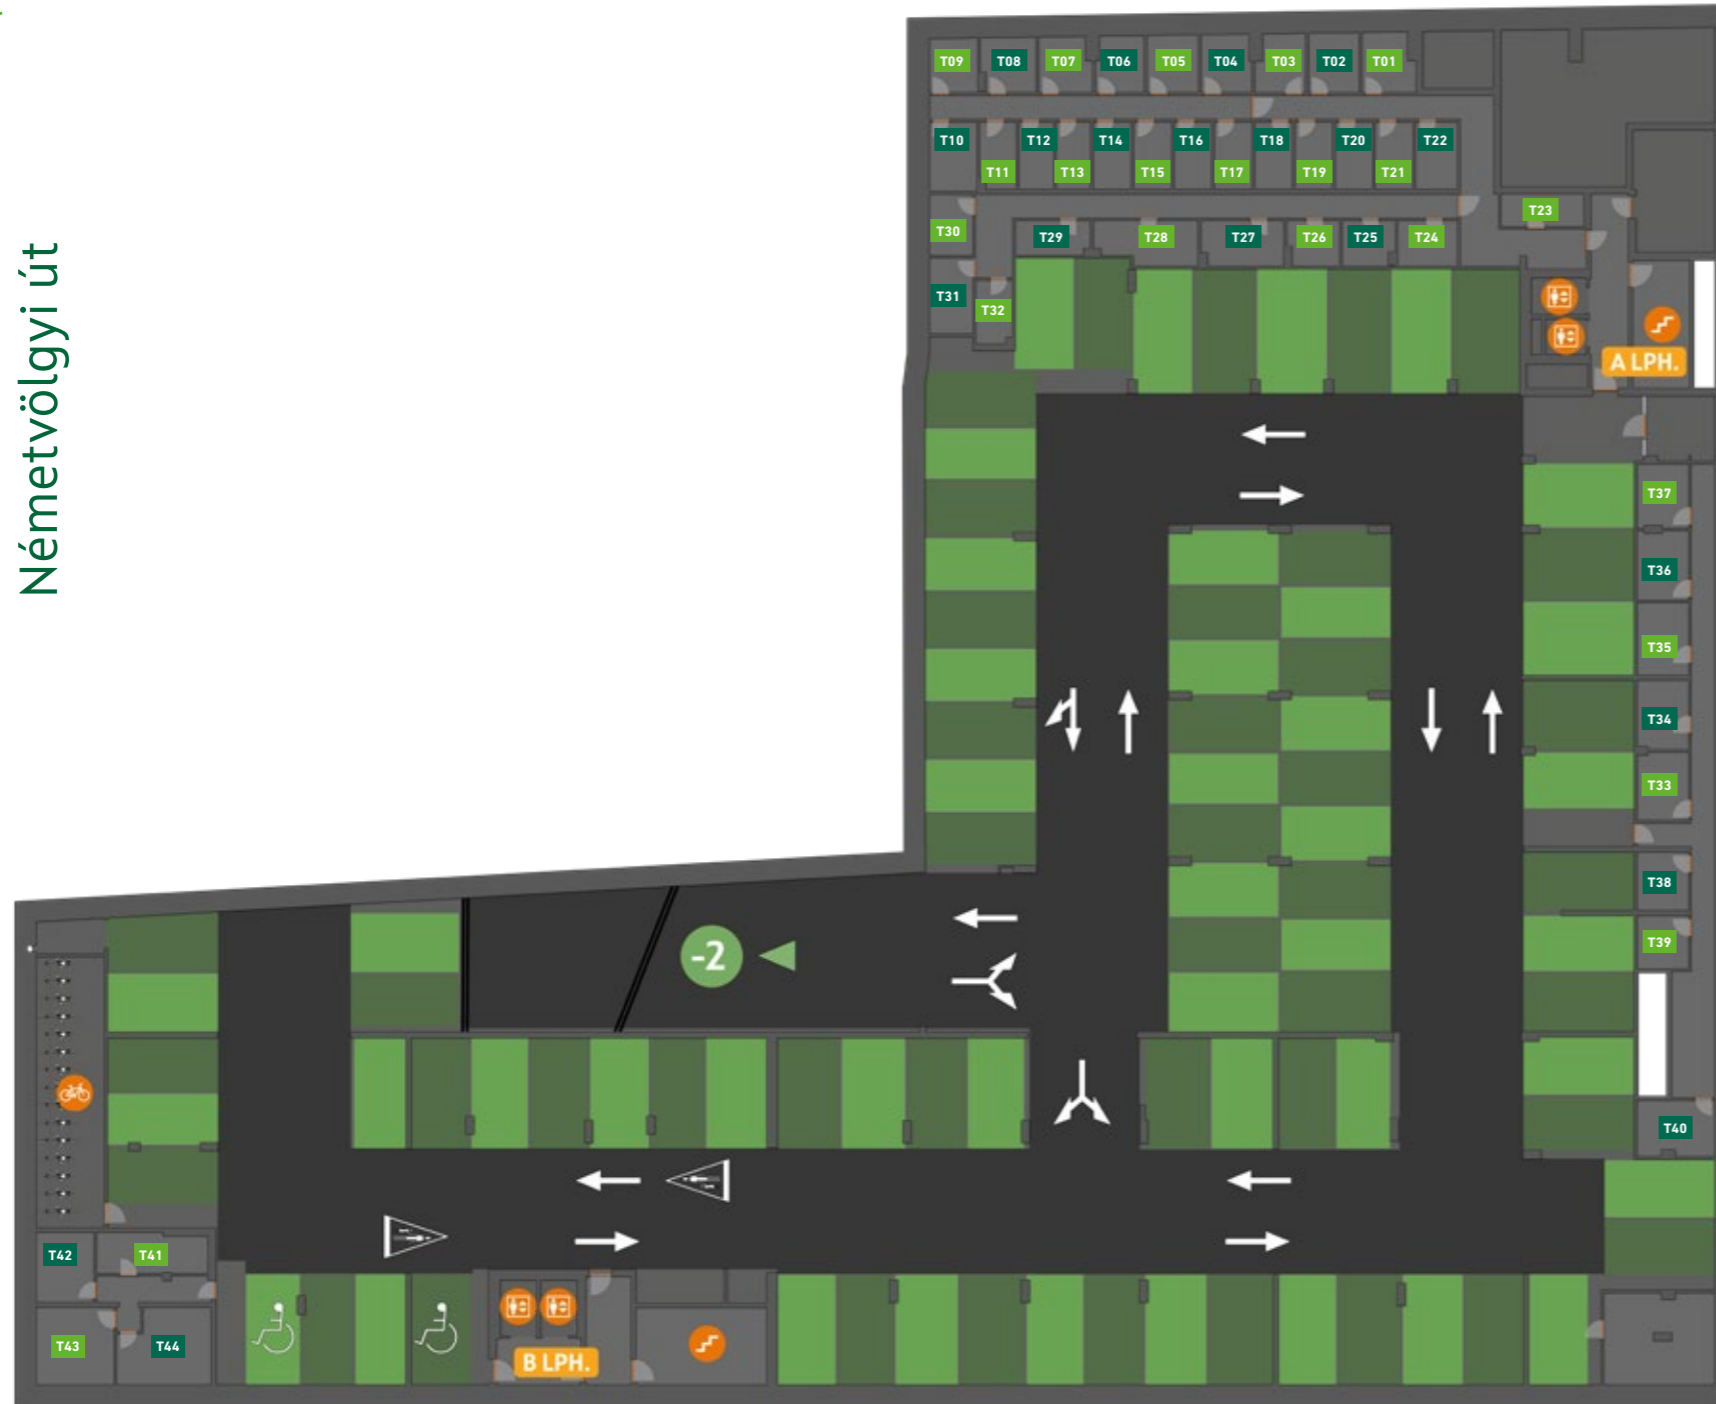

# -3 pinceszinti tárolók átnézeteti alaprajz

Királyhágó tér

Németvölgyi út

	Alapterület
T001	6,29 m <sup>2</sup>
T002	6,31 m <sup>2</sup>
T003	5,79 m <sup>2</sup>
T004	5,96 m <sup>2</sup>
T005	6,05 m <sup>2</sup>
T006	5,55 m <sup>2</sup>
T007	5,82 m <sup>2</sup>
T008	6,10 m <sup>2</sup>
T009	5,44 m <sup>2</sup>
T010	6,92 m <sup>2</sup>
T011	4,93 m <sup>2</sup>
T012	4,84 m <sup>2</sup>
T013	4,84 m <sup>2</sup>
T014	5,25 m <sup>2</sup>
T015	5,25 m <sup>2</sup>
T016	5,25 m <sup>2</sup>
T017	5,25 m <sup>2</sup>
T018	5,25 m <sup>2</sup>
T019	5,25 m <sup>2</sup>
T020	5,25 m <sup>2</sup>
T021	5,25 m <sup>2</sup>
T022	5,84 m <sup>2</sup>

	Alapterület
T023	5,61 m <sup>2</sup>
T024	5,70 m <sup>2</sup>
T025	4,85 m <sup>2</sup>
T026	4,81 m <sup>2</sup>
T027	7,69 m <sup>2</sup>
T028	8,94 m <sup>2</sup>
T029	5,38 m <sup>2</sup>
T030	5,58 m <sup>2</sup>
T031	6,83 m <sup>2</sup>
T032	4,79 m <sup>2</sup>
T033	7,23 m <sup>2</sup>
T034	7,37 m <sup>2</sup>
T035	7,74 m <sup>2</sup>
T036	7,34 m <sup>2</sup>
T037	6,75 m <sup>2</sup>
T038	6,31 m <sup>2</sup>
T039	5,70 m <sup>2</sup>
T040	8,99 m <sup>2</sup>
T041	9,14 m <sup>2</sup>
T042	8,34 m <sup>2</sup>
T043	12,48 m <sup>2</sup>
T044	13,75 m <sup>2</sup>

	Alapterület
T076	4,81 m <sup>2</sup>
T077	4,81 m <sup>2</sup>
T078	4,81 m <sup>2</sup>
T079	4,81 m <sup>2</sup>
T080	4,81 m <sup>2</sup>
T081	4,81 m <sup>2</sup>
T082	9,90 m <sup>2</sup>
T083	3,87 m <sup>2</sup>
T084	5,81 m <sup>2</sup>
T085	5,85 m <sup>2</sup>
T086	4,85 m <sup>2</sup>
T087	4,81 m <sup>2</sup>
T088	7,69 m <sup>2</sup>
T089	8,94 m <sup>2</sup>
T090	5,38 m <sup>2</sup>
T091	5,58 m <sup>2</sup>
T092	6,83 m <sup>2</sup>
T093	4,79 m <sup>2</sup>
T094	6,75 m <sup>2</sup>
T095	7,34 m <sup>2</sup>
T096	7,74 m <sup>2</sup>
T097	7,37 m <sup>2</sup>
T098	7,23 m <sup>2</sup>
T099	6,31 m <sup>2</sup>
T100	5,70 m <sup>2</sup>
T101	8,99 m <sup>2</sup>
T102	5,71 m <sup>2</sup>
T103	8,34 m <sup>2</sup>
T104	12,48 m <sup>2</sup>
T105	13,44 m <sup>2</sup>